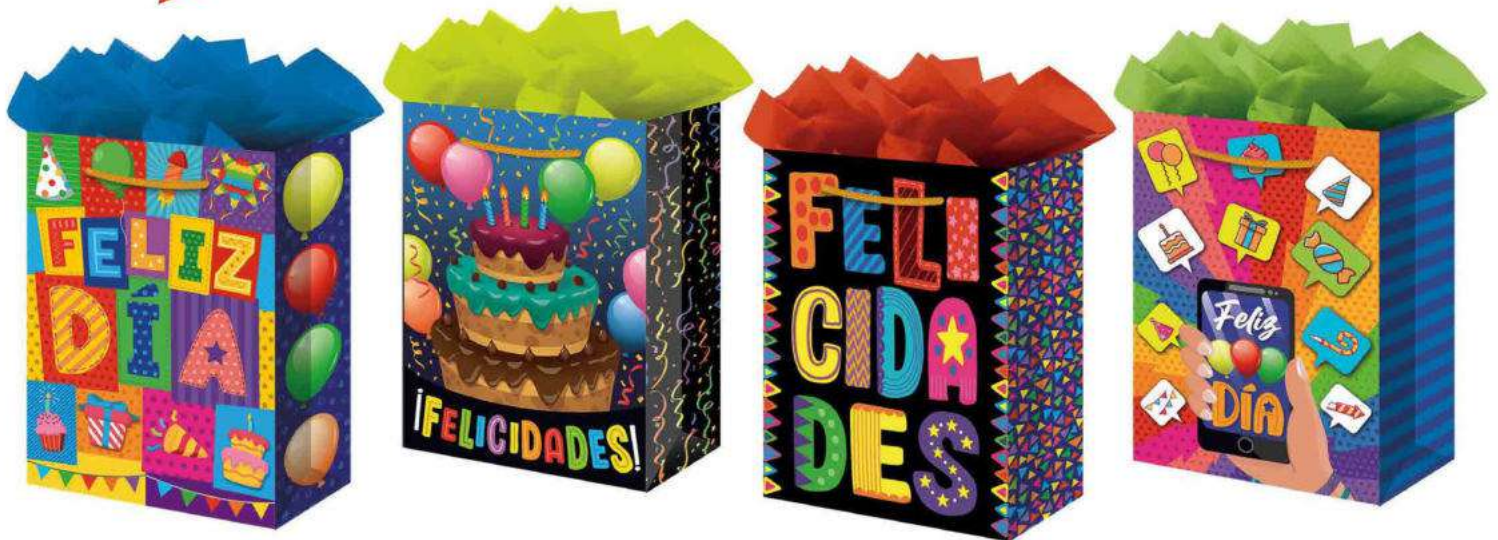

¡Nueva!

Serie: Lentejuelas Disponible en: Chica, Mediana y Grande

¡Nueva!

Serie: Tecnofiesta Disponible en: Chica, Mediana y Grande

Guía de Medidas Disponibles

Cubo Chica
Código: 1921-1
Alto: 22.5 cm
Ancho: 22 cm
Fuelle: 11 cm